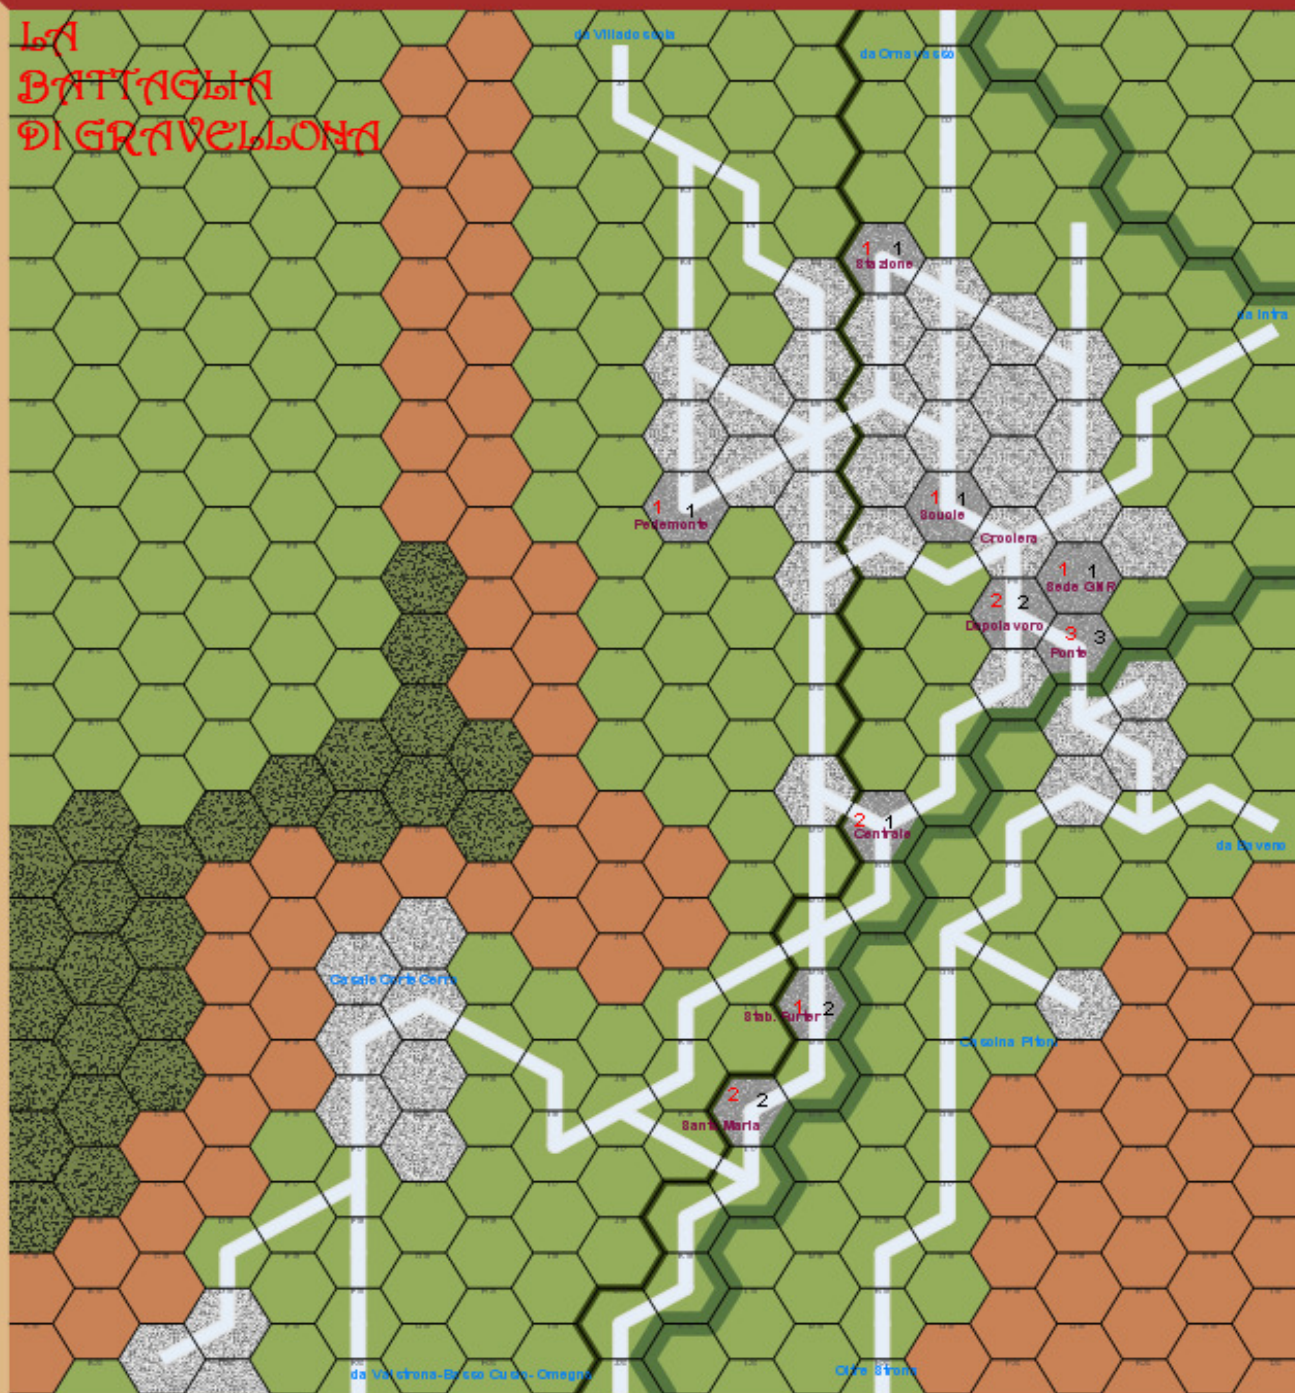

LA BATTAGLIA DI GRAVELLONA

PA									
1	2	3	4	5	6	7	8	9	10
11	12	13	14	15	16	17	18	19	20

TURNI							
13-SET							
5.00	7.00	9.00	11.00	13.00	15.00	17.00	19.00
Rinforzi				Rinforzi			

14-SET			
7.00	9.00	11.00	12.00
Rinforzi			