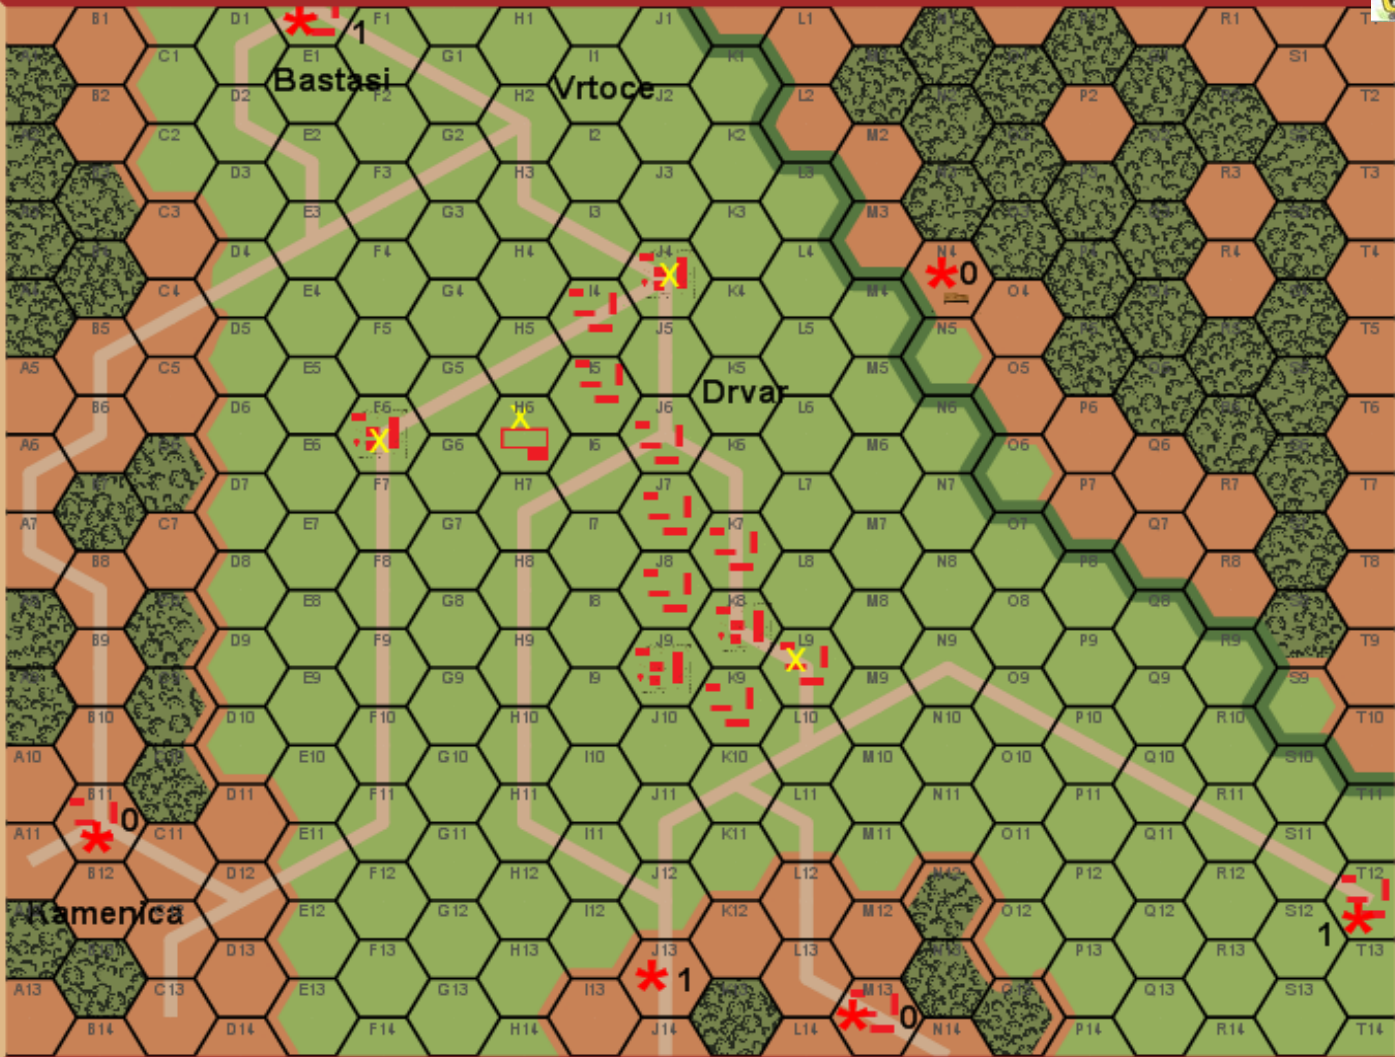

Gaccia a Tito DRVAR 1944

TURNI **PA**

07-08	1
09-10	2
11-12	3
13-14	4
15-16	5
17-18	6
19-20	7
21-22	8
23-00	9
01-02	10
03-04	11
05-06	12
07-08	13
09-10	14
11-12	15